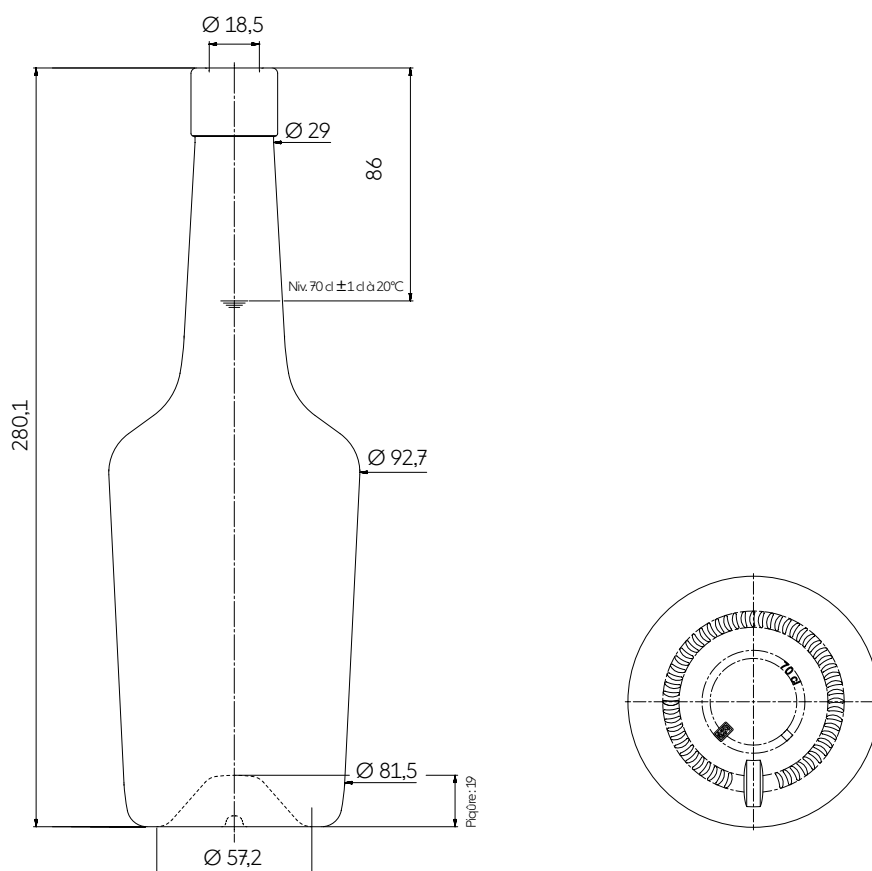

NORMANDIE ECO 70 CL

PREMIUM

La NORMANDIE ECO réinterprète avec originalité un grand classique français. Si sa silhouette s'allège pour atteindre 600 g et revendique son héritage normand, elle se singularise par son col long et sa bague extra-haute. Ces atouts en font le flacon privilégié des très vieux Calvados. D'une grande flexibilité, ce modèle s'adapte également à tous types de spiritueux.

CARACTÉRISTIQUES TECHNIQUES TECHNICAL FEATURES

Contenance Capacity	70 cl 23.67 oz
Référence Reference	7648
Bague Finish	Plate SB29
Diamètre bague maxi Maxi finish diameter	32 mm 1.26 in
Diamètre de débouchage Entrance bore diameter	18,5 mm 0.73 in
Poids Weight	600 g 21.16 oz
Hauteur totale Overall height	280,1 mm 11.03 in
Section mini Mini section	81,5 mm 3.21 in
Section maxi Maxi section	92,7 mm 3.65 in
Niveau de remplissage Fill height	86 mm 3.39 in
Choix qualitatif Quality	Standard
Hauteur piqûre Punt height	19 mini 0.75 mini
Teinte Glass color	● Antique Antique Green

EMBALLAGE PACKING

Nombre d'articles par couche Bottles per layer	150
Nombre de couches Number of layers	7
Nombre d'articles par palette Bottles per pallet	1050
Poids total palette Pallet gross weight	662 kg
Hauteur totale Overall height	2,14 m